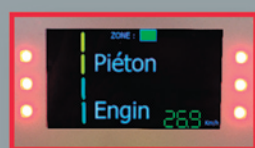

Vigi RFID

Une technologie au service de la protection des personnes

SYSTÈME DE DÉTECTION POUR LA **SÉCURITÉ** DE VOS ÉQUIPES

BADGE
RFID

SYSTÈME DE
CONTRÔLE

ÉCRAN DE
VISUALISATION

📶 Détecteur d'obstacle mobile

La solution totalement autonome pour :
La détection des piétons à proximité d'un engin.
La détection d'engins entre eux ou de tout autre obstacle.

Principe

- Chaque piéton ou obstacle à détecter est équipé d'un badge RFID.
- Un récepteur lecteur de badge RFID est positionné sur l'engin et informe le conducteur de la présence d'un ou plusieurs piétons ou de tout autre obstacle porteur de badge.